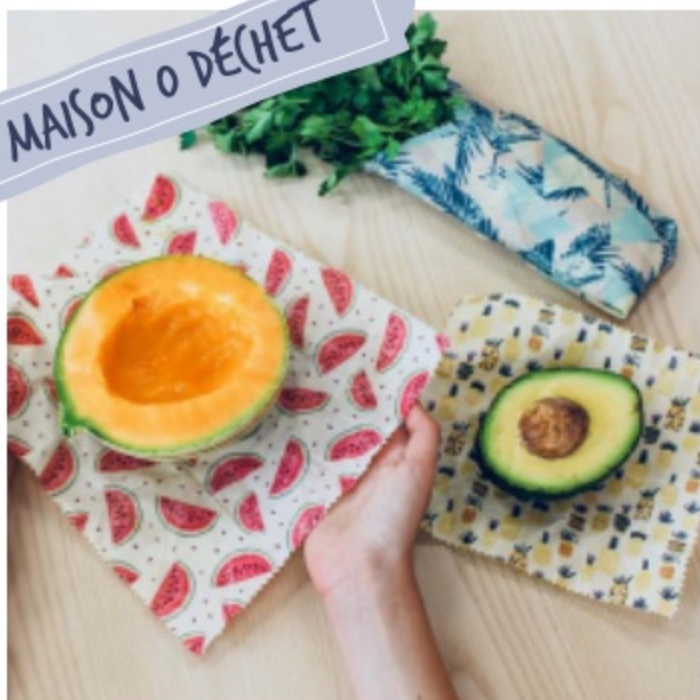

Bases en DIY cosméto recommandées

Fabrication de cosmétique naturels avec enfants

1h30

2-10 personnes

À partir de 7 ans seul ou 4 ans accompagné

MAISON 0 DÉCHET

création de 3 bee wraps avec tissus au choix

1h30