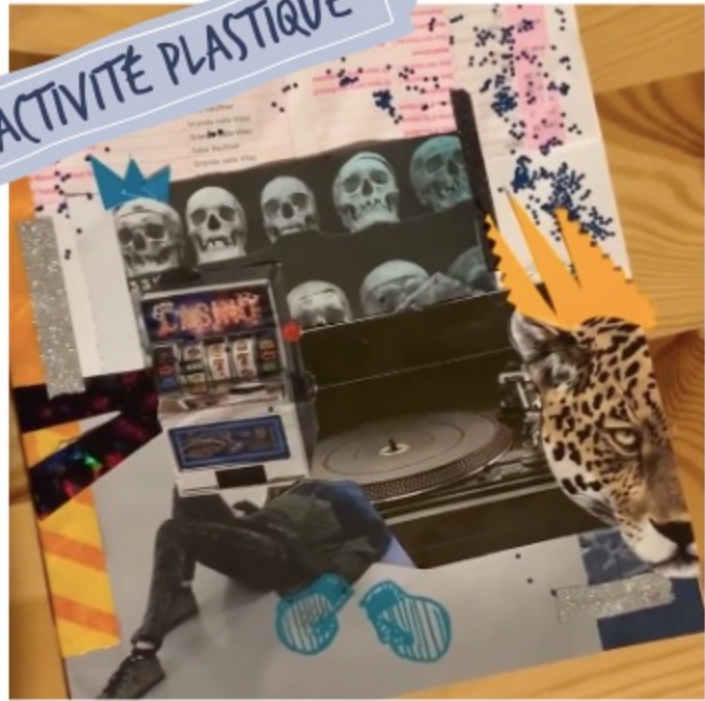

Téléperformance :
donner corps à une voix

1h

Pas de maximum

Donner corps à une
voix à distance

THÉÂTRE

ART & CRÉATION

ACTIVITÉ PLASTIQUE

Collage autoportrait
personnalisé

3h

1-20 personnes

Pour professionnels
et particuliers

Calligraphie japonaise

3h

1-20 personnes

Pour professionnels
et particuliers

ACTIVITÉ PLASTIQUE