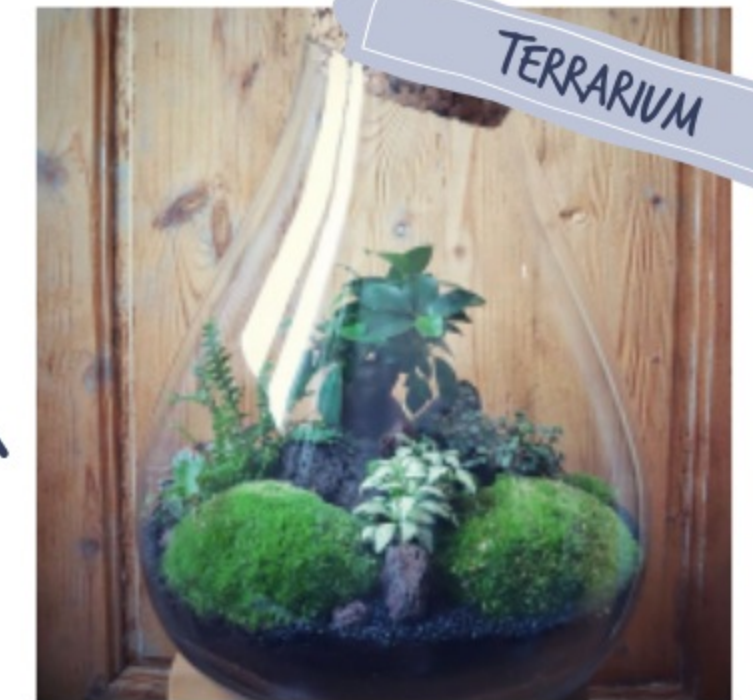

- Création d'un terrarium humide moyenne taille
- 3h
- 8-15 personnes
- Modèle Moyen avec 3 plantes au choix

- Création d'un terrarium humide grande taille
- 3h30
- 8-15 personnes
- Modèle Grand avec 5 plantes au choix