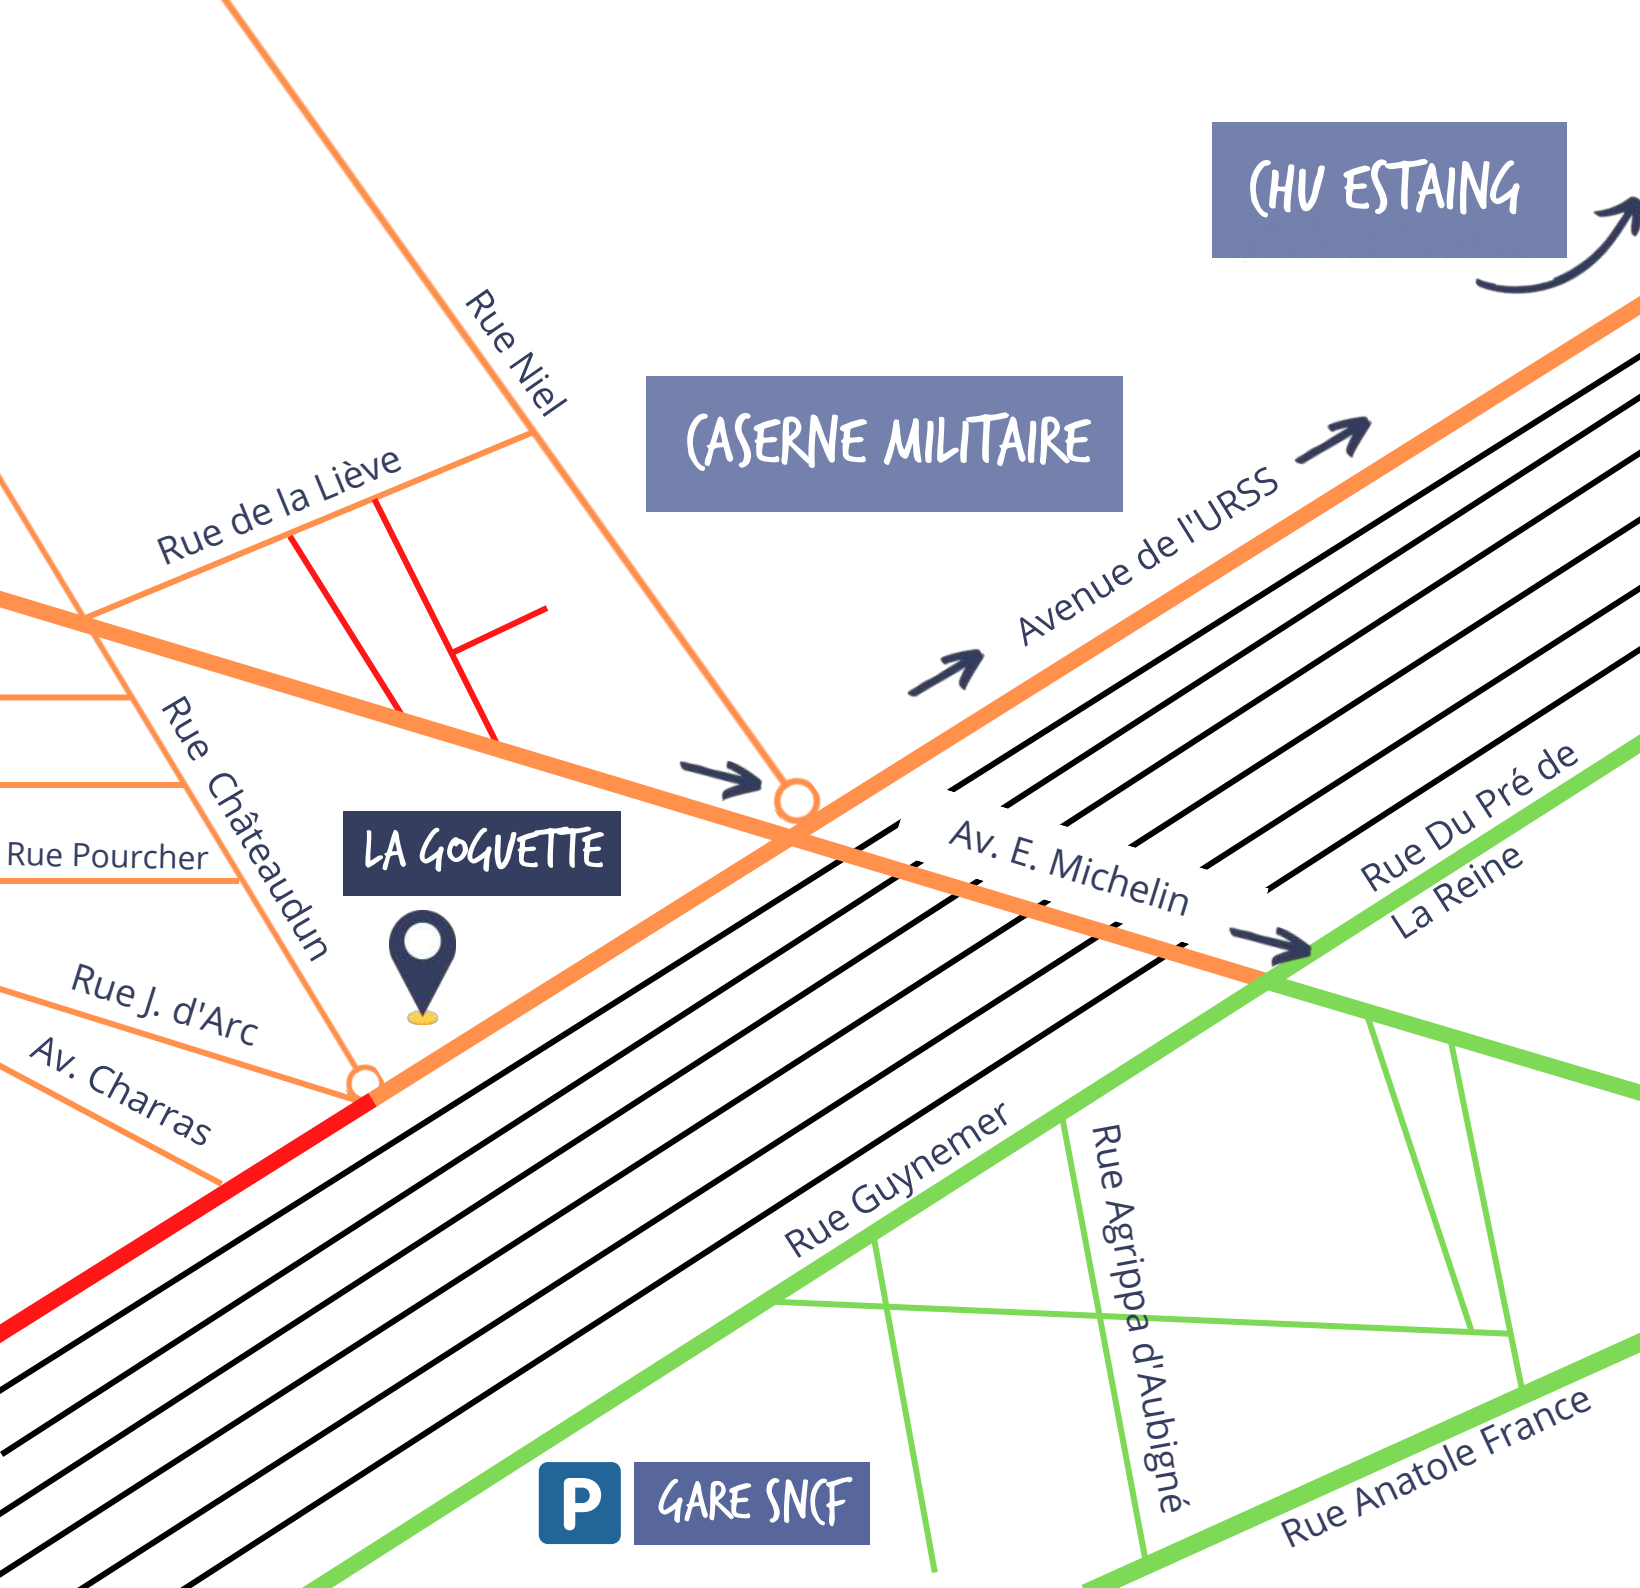

# À PROPOS DE NOUS

Implantée dans le quartier de la gare à Clermont-Ferrand, **La Goguette** est un **lieu de vie** ouvert à tous, et dès le plus jeune âge.

Ici, on se **rencontre**, on **découvre**, partage, crée, écoute, pratique et tout ça **de manière ludique** autour d'un verre ou d'un plat.

## NOUS TROUVER

61 Avenue de l'Union Soviétique,  
63000 CLERMONT-FERRAND

Bornes C.Vélo Parvis de La Gare,  
et Terminal routier

Arrêt Tram 1er Mai et Les Carmes

Bus 35, 36, 3, 4, 28, 8, 10

Carte stationnement ci-après

# LE STATIONNEMENT À LA GOGVETTE

-  Rue avec stationnement gratuit
-  Rue avec stationnement payant de 9h à 19h (sauf dimanche)
-  Rue sans stationnement
-  Parking payant Effia  
17 Rue Pierre Sémard  
7 jours sur 7, 24h/24